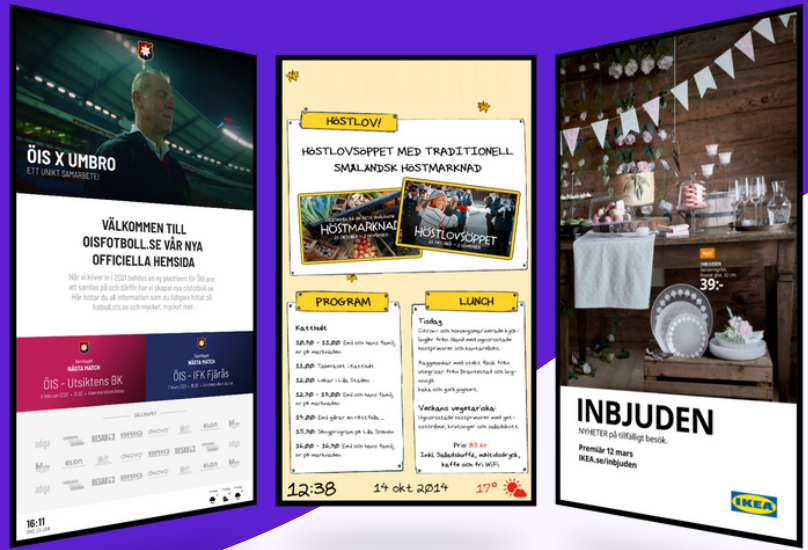

Kreativ Digital Signage

Med PLAYipp kan ni styra alla era enheter där ni är, lokalt eller centralt.

Du behöver bara en enhet med internet för att kunna publicera informationen, man behöver inte ladda ner något eller uppdatera några program eftersom hela lösningen är moln-baserad.

Skärmen kan man dela till olika ytor som gör att ni kan visa flera olika källor och budskap samtidigt.

Med hjälp av färdiga mallar & program kan ni på ett smidigt sätt exponera information som ni vill förmedla till resten av företaget, det kan vara vädret, social media, intranätet, osv.